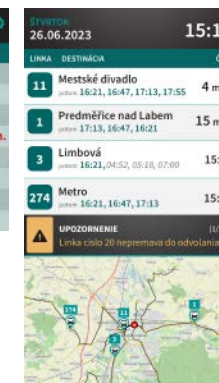

vertikálne zobrazenie
informácií