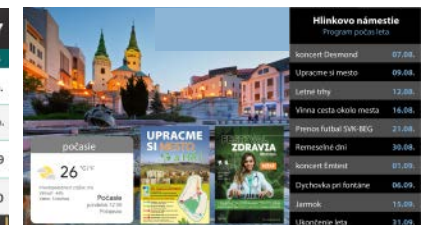

STANICE LCD DISPLEJE

Detailné mapy, grafika a multimédiá pre moderné stanice. LCD panely umožňujú zobrazit' viac vizuálneho obsahu – či už ide o detailné mapy, navigáciu, turistické informácie alebo reklamné kampane.

nástupišťa,
odchody,
meškania

vertikálne zobrazenie
informácií

Miestne
informácie

STANICE NÁSTENKY

Moderná komunikácia pre centrálné zastávky s vysokou frekvenciou cestujúcich. Dynamický, dobre čitateľný a profesionálny zobrazovací systém.