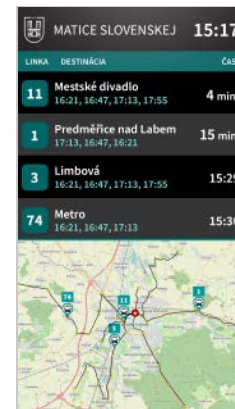

Výhody

Veľká plocha pre zobrazenie informácií

Ovládanie cez aplikáciu

Možnosť dynamicky meniť zobrazené informácie

EMLines

Zobrazované informácie

Odchody všetkých liniek

Cestovné poriadky