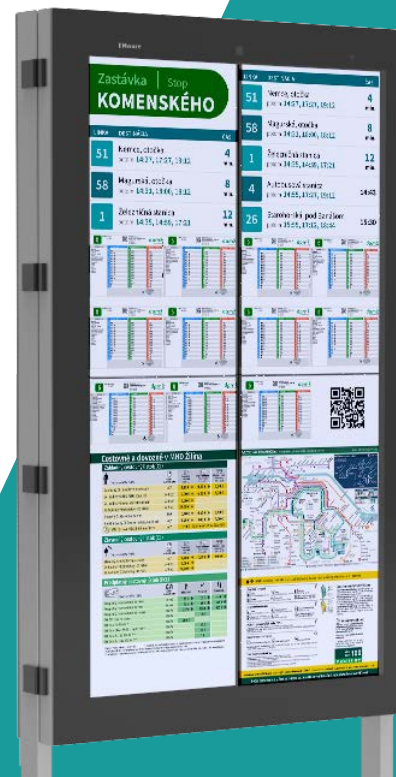

Ideálne pre statické informácie, mestské tabule a miesta bez pevného napájania.

Adresa

Bánovská cesta 7
010 01 Žilina, Slovakia

Kontakt

Email: emlines@emlines.com
Tel.: +421 41 700 13 50

Premeňte každý priestor na inteligentné miesto.