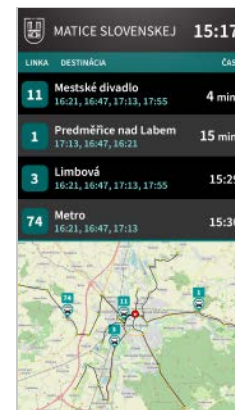

ZASTÁVKY OZNAČNÍK

Funkčné, prehľadné a energeticky úsporné riešenia.
Ponúkajú jasné informácie pre cestujúcich a zároveň slúžia ako
moderný informačný bod.

Výhody

LCD alebo e-papier

Napájanie cez solárny panel

Jednotný vizuálny štýl pre celé
územie obce

Zobrazované informácie

Odchody
všetkých liniek