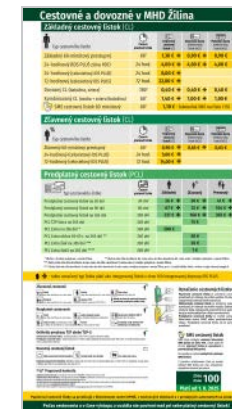

nástupišťa,
odchody,
meškania

vertikálne zobrazenie
informácií

Miestne
informácie

STANICE NÁSTENKY

Moderná komunikácia pre centrálné zastávky s vysokou frekvenciou cestujúcich. Dynamický, dobre čitateľný a profesionálny zobrazovací systém.

Výhody

Veľká plocha pre zobrazenie informácií

Ovládanie cez aplikáciu

Možnosť dynamicky meniť zobrazené informácie

EMLines

Zobrazované informácie

Odchody všetkých liniek

Cestovné poriadky