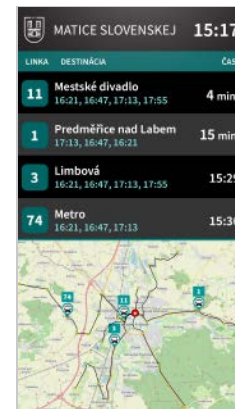

Výhody

Veľká plocha pre zobrazenie informácií

Ovládanie cez aplikáciu

Možnosť dynamicky meniť zobrazené informácie

EMlines

Zobrazované informácie

Odchody všetkých liniek

Cestovné poriadky